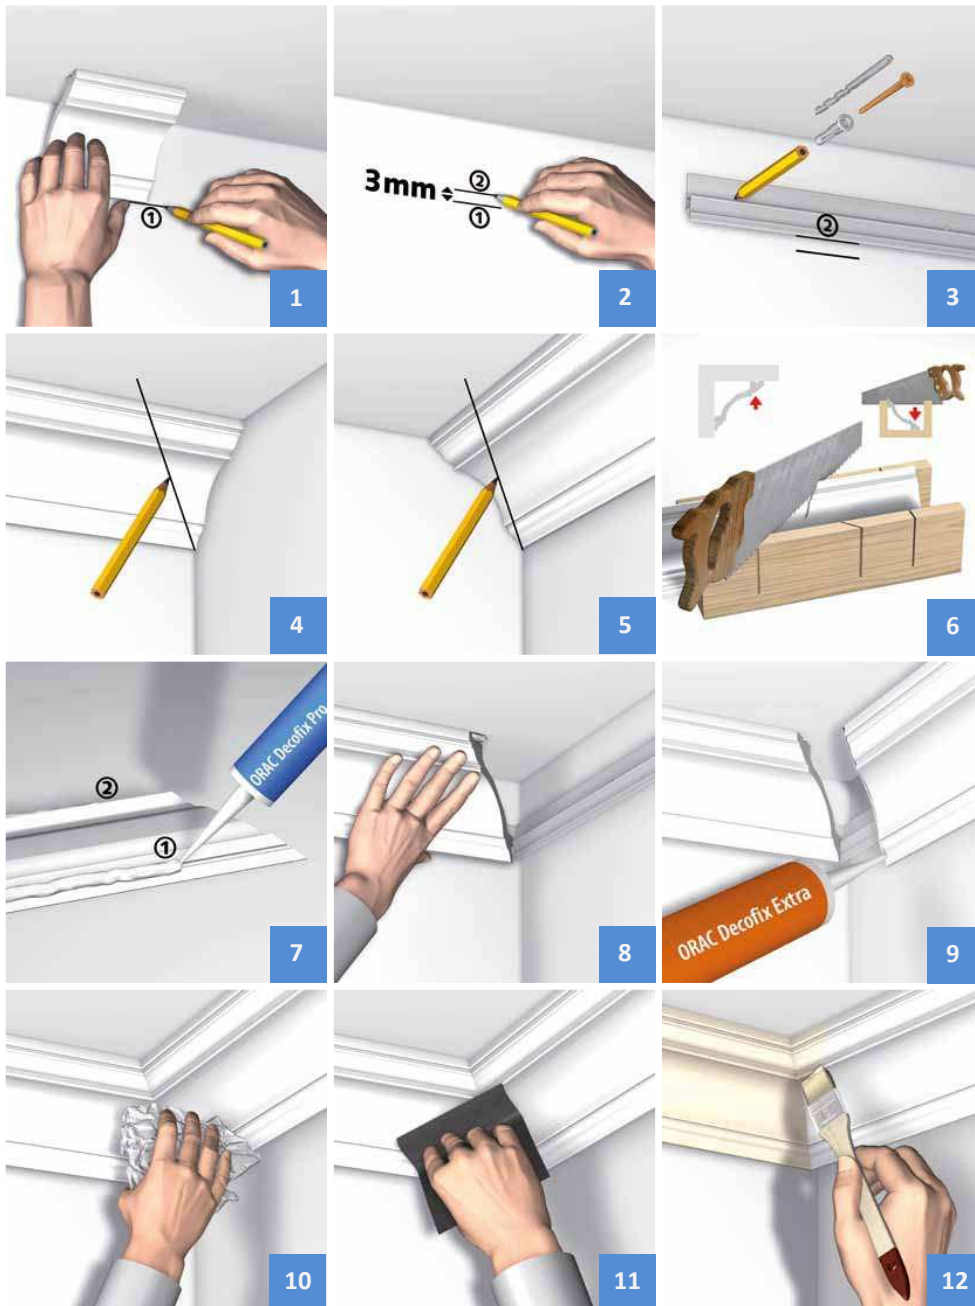

Lassen Sie mittels Arti TeQ Deco-Rail Galerieschienen Teil ihrer ansprechenden Inneneinrichtung werden

In Arti TeQ Deco-Rail sind zwei einzigartige Produkte vereint. Die dekorativen ORAC-Eckleisten bieten ein hochwertiges Aussehen und das bewährte Arti TeQ Aufhängesystem ermöglicht es schnell und einfach ihre Bilder aufzuhängen und/oder auszutauschen, ohne die Wände zu beschädigen.

DECO RAIL

Decofix Pro • Extrastarker Montageleim

Langsam trocknender extra starker Leim, der für eine haltbare Verbindung zwischen den Leisten und der Wand und/oder der Zimmerdecke sorgt. Geeignet für ORAC Eckleisten auf porösem Untergrund und für Innenanwendungen.
310 ml • 7 bis 8 m