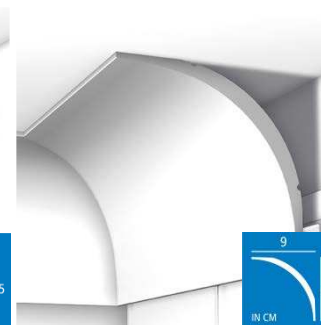

Berliner Bilder Galerie Christoph Falk
Kaiserdamm 5
D-14057
Telefon: +49-(0)30-30 30 76 40
E-Mail: kontakt@berlinerbildergalerie.de
www.berlinerbildergalerie.de

Stand April 2011